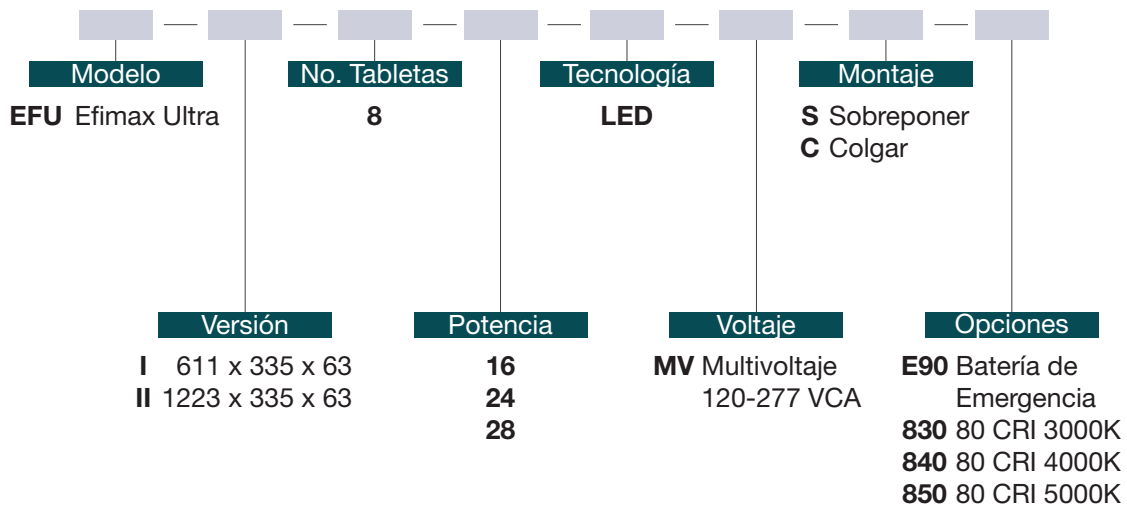

EFIMAX ULTRA

SERIE INTERIORES
PARA SOBREPONER O COLGAR

ESPECIFICACIONES

Luminaria de sobreponer o colgar ideal para grandes alturas. Fabricada con lámina de acero rolado en frío 1010, acabado en pintura en polvo poliéster de aplicación electrostática color blanco y curada al horno, con 93.0% de reflectancia. Cuenta con reflector de aluminio especular. Equipada con tableta(s) LED de 16W, 24W, 28W o con driver electrónico multivoltaje de 120-277 VCA atenuable 0-10 Volts, con opción a batería de emergencia.

Disponible en otras temperaturas de color y tecnología fluorescente, consulte a su representante NOVALUX®

INFORMACIÓN DE CÓDIGO

Ej. código de catálogo (EFU-II-8-16-LED-MV-C-E90)

APLICACIONES

IP₂₀

PF_{>.95}

DIMENSIONES

Versión	Dimensiones		
	Largo	Ancho	Alto
EFU I	611	335	63
EFU II	1223	335	63

Todas las dimensiones se muestran en milímetros (mm).

TABLETAS

Potencia	Lúmenes	Lm/W
16W	2,561	160
24W	3,440	143
28W	4,400	157