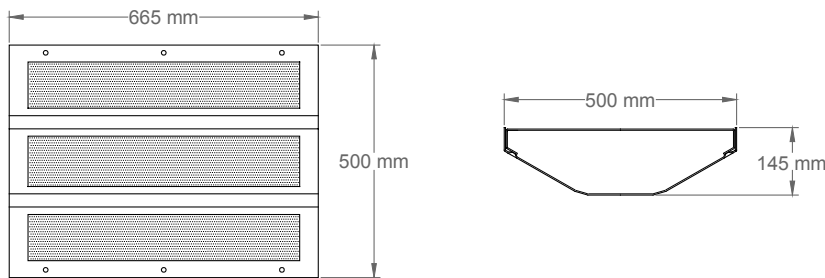

DIMENSIONES

Versión	Dimensiones		
	Largo x Ancho x Alto		
FOD I	665	x 500	x 145
FOD II	1260	x 500	x 145

Todas las dimensiones se muestran en milímetros (mm).

TABLETAS

Potencia	Lúmenes	Lm/W
11W	1,825	165
16W	2,561	160

*Valores nominales promedio por tableta, temperatura de color 4000K.
*Para 3000K multiplicar los lúmenes por 95.2%.
*Para 5000K multiplicar los lúmenes por 103.0%.

EJ. ILUSTRACIONES

FOD I

DETALLES

Difusores