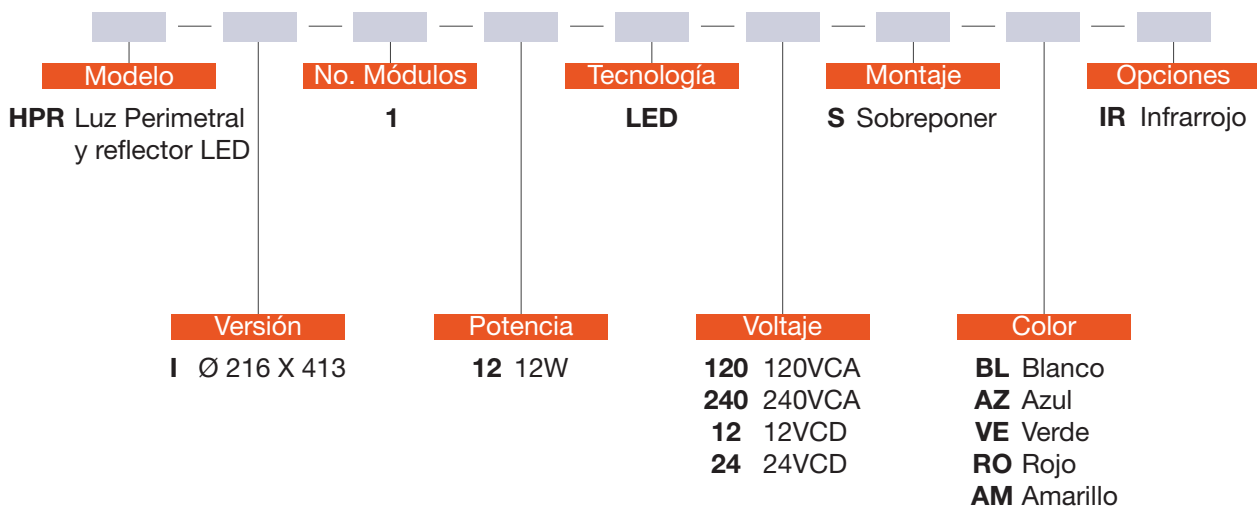

LUZ PERIMETRAL Y REFLECTOR

SISTEMA INDICADOR DE PRECISIÓN DE PENDIENTE Y APROXIMACIÓN

ESPECIFICACIONES

Luminario de exterior luz de señalización perimetral con reflector para Helipuerto de sobreponer. Fabricado con componenete en fundición de aluminio, base y poste en acero Rolado en Frío; Acabado en pintura en polvo poliéster de aplicación electrostática color amarillo y curada al horno. Resistente a la intemperie y a la corrosión. Luz perimetral, disponible en luz de color azul, amarilla, verde, roja o blanca. Opción de Luz Infrarroja para ser visible por visión nocturna.

Reflector, disponible en luz color blanca. Reflector con disipador de calor integrado al diseño del cuerpo. Fijados con cinturones de acero inoxidable. Opera con lámparas LED de Luz Perimetral y Reflector. Conexión a 120, 240 VCA o 12, 24 VCD.

Para más opciones consulte a su representante NOVALUX®

INFORMACIÓN DE CÓDIGO

Ej. código de catálogo (HPR-I-1-12-LED-120-S-BL-IR)

APLICACIONES

DIMENSIONES

Versión	Dimensiones		
	Ancho	x	Alto
HPR I	216	x	413

Todas las dimensiones se muestran en milímetros (mm).

EJ. ILUSTRACIONES

HPR I