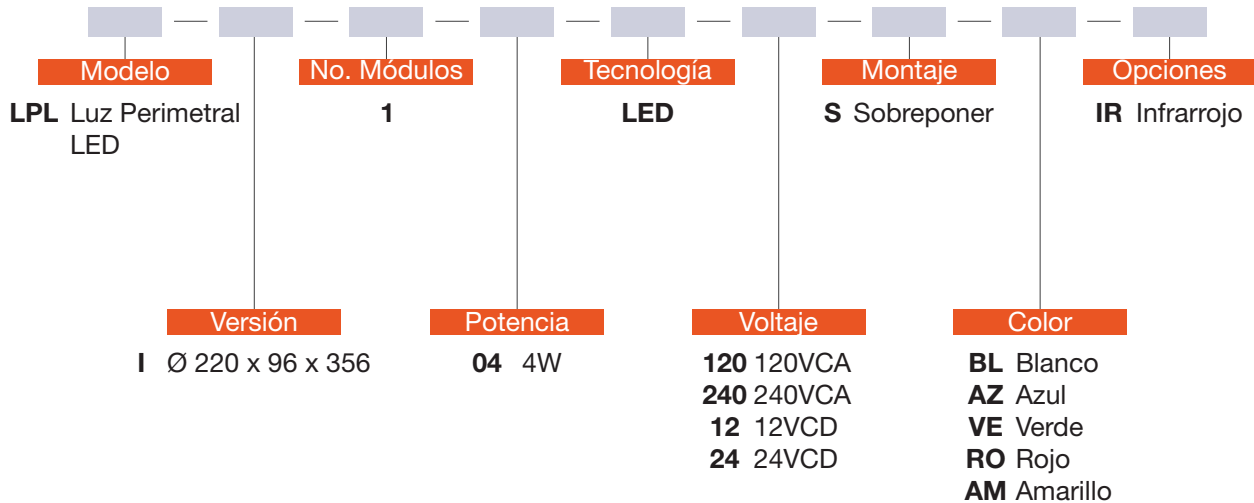

LUZ PERIMETRAL

LUZ DE SEÑALIZACIÓN ELEVADA
Y DE APROXIMACIÓN HL-860

ESPECIFICACIONES

Luminaria de señalización exterior perimetral, montaje de sobreponer. Los componentes son fabricados en fundición de aluminio base y poste en acero rolando en frío. Acabado en pintura en polvo poliéster de aplicación electrostática color amarillo y curada al horno. Equipada con módulo de LED de 4W, disponible en color blanco, azul, verde, amarillo o rojo. Con opción a luz infrarroja para visión nocturna (NVG's). Driver electrónico integrado 120VCA o 240 VCA.

Para más opciones consulte a su representante NOVALUX®

INFORMACIÓN DE CÓDIGO

Ej. código de catálogo (LPL-I-1-4-LED-120-S-BL-IR)

APLICACIONES

DIMENSIONES

Versión	Dimensiones		
	Largo x Ancho x Alto		
LPL I	220	x 98	x 356

MÓDULOS

Potencia	Lúmenes	Lm/W
4W	1,900-2,040	167-179

* Valores nominales promedio por módulo.

Todas las dimensiones se muestran en milímetros (mm).

EJ. ILUSTRACIONES

LPL I