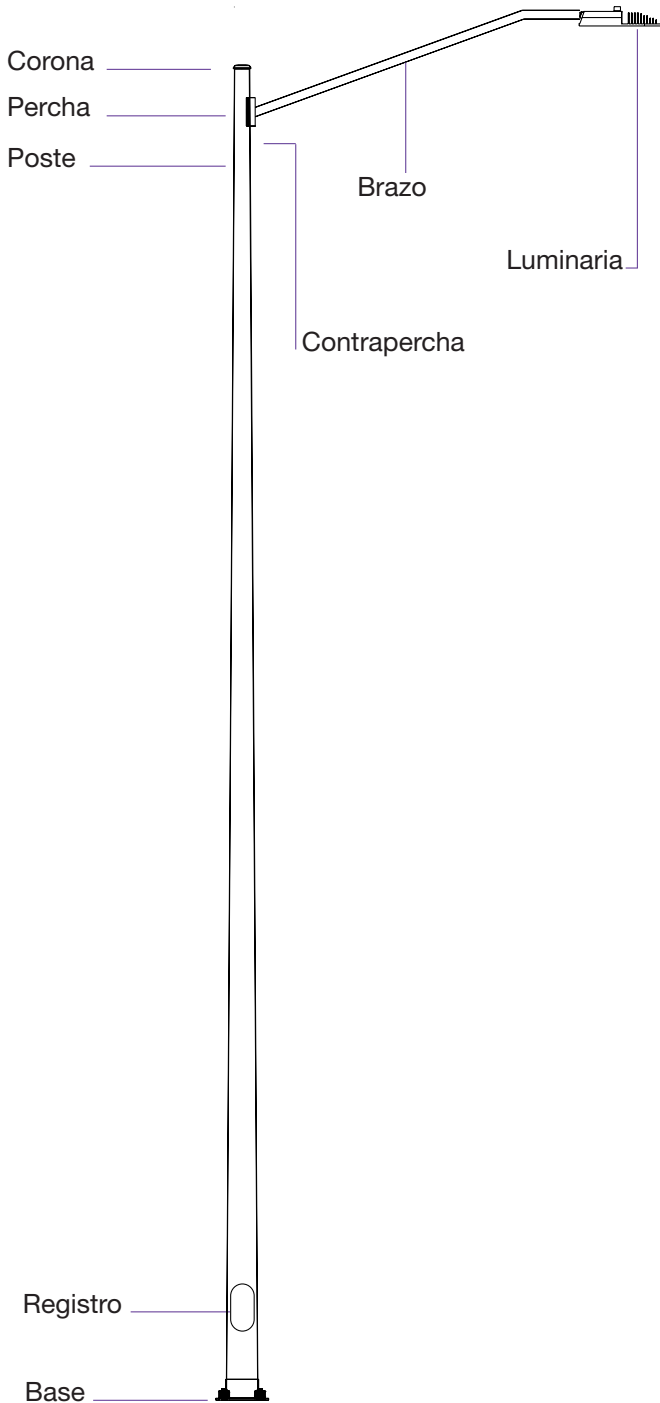

POSTE CÓNICO CIRCULAR

ESPECIFICACIONES

Postes con alturas desde los 4.00m hasta los 12.00m. Esta serie provee una amplia gama para la configuración de sistemas de alumbrado. Contamos con flexibilidad de diseñar y fabricar cualquier tipo de poste que cumpla con sus propias especificaciones.

Para más opciones consulte a su representante NOVALUX®

APLICACIONES

A

Percha

B

Punta poste

C

Base, registro y poste

APLICACIONES DE PERCHAS

*Todas las perchas se representan en Vista Superior

ESPECIFICACIONES DE POSTES CC

Dimensiones de poste CC			Base	Anclas
Altura (m)	Punta (mm)	Base (mm)	Lado x Lado (mm)	Ø x Longitud (mm)
4.00	70.00	127.00	280.00	19 x 500
4.50	70.00	127.00	280.00	19 x 500
5.00	70.00	127.00	280.00	19 x 500
5.50	70.00	127.00	280.00	19 x 500
6.00	70.00	155.00	280.00	19 x 750
6.50	70.00	155.00	280.00	19 x 750
7.00	70.00	155.00	280.00	19 x 750
7.50	70.00	155.00	280.00	19 x 750
8.00	70.00	-	280.00	19 x 750
8.50	70.00	-	280.00	19 x 1000
9.00	70.00	184.00	280.00	19 x 1000
9.50	70.00	184.00	280.00	19 x 1000
10.00	70.00	-	280.00	19 x 1000
10.50	70.00	-	280.00	19 x 1000
11.00	70.00	206.00	280.00	19 x 1000
11.50	70.00	206.00	280.00	19 x 1000
12.00	70.00	206.00	280.00	19 x 1000