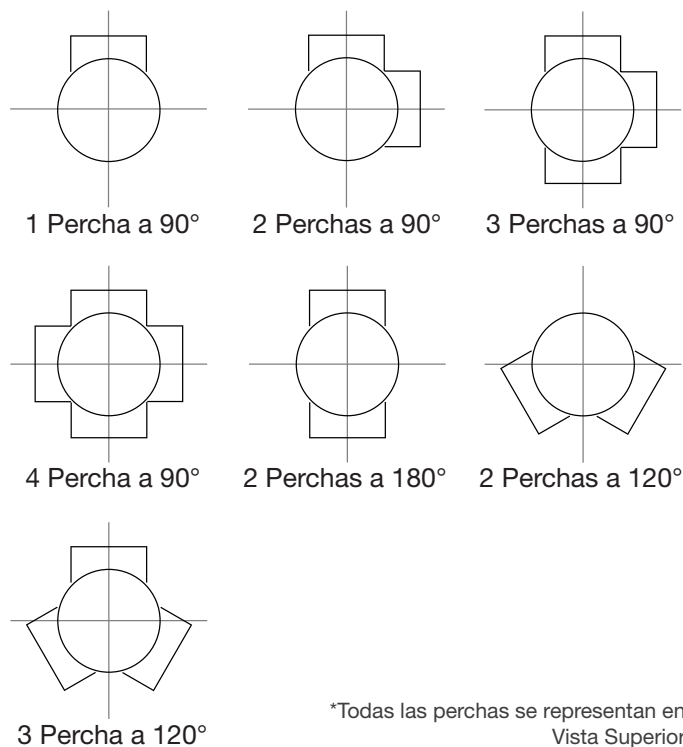

POSTE CÓNICO CIRCULAR

ESPECIFICACIONES

Postes con alturas desde los 4.00m hasta los 12.00m. Esta serie provee una amplia gama para la configuración de sistemas de alumbrado. Contamos con flexibilidad de diseñar y fabricar cualquier tipo de poste que cumpla con sus propias especificaciones.

Para más opciones consulte a su representante NOVALUX®

APLICACIONES

A

Percha

B

Punta poste

C

Base, registro y poste

APLICACIONES DE PERCHAS

*Todas las perchas se representan en Vista Superior

ESPECIFICACIONES DE POSTES CC

Dimensiones de poste CC			Base	Anclas
Altura (m)	Punta (mm)	Base (mm)	Lado x Lado (mm)	Ø x Longitud (mm)
4.00	70.00	127.00	280.00	19 x 500
4.50	70.00	127.00	280.00	19 x 500
5.00	70.00	127.00	280.00	19 x 500
5.50	70.00	127.00	280.00	19 x 500
6.00	70.00	155.00	280.00	19 x 750
6.50	70.00	155.00	280.00	19 x 750
7.00	70.00	155.00	280.00	19 x 750
7.50	70.00	155.00	280.00	19 x 750
8.00	70.00	-	280.00	19 x 750
8.50	70.00	-	280.00	19 x 1000
9.00	70.00	184.00	280.00	19 x 1000
9.50	70.00	184.00	280.00	19 x 1000
10.00	70.00	-	280.00	19 x 1000
10.50	70.00	-	280.00	19 x 1000
11.00	70.00	206.00	280.00	19 x 1000
11.50	70.00	206.00	280.00	19 x 1000
12.00	70.00	206.00	280.00	19 x 1000