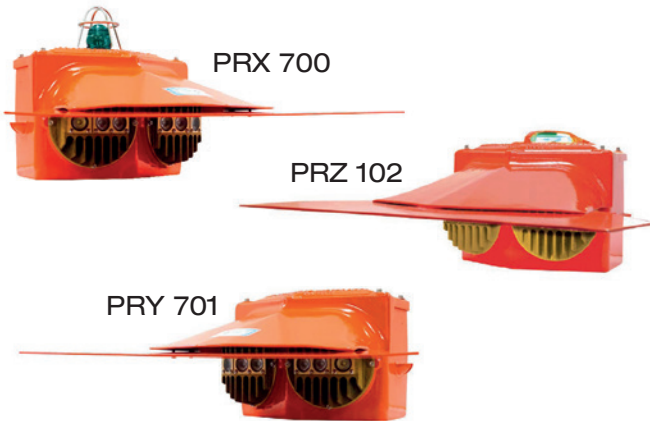

PROYECTOR PARA PISTA

ILUMINACIÓN PARA PLATAFORMA O SUPERFICIE

ESPECIFICACIONES

Equipo proyector para iluminación de plataforma o superficie de aterrizaje de sobreponer. Cuerpo y visera fabricados por medio de fundición de aluminio. Acabado en pintura en polvo poliéster de aplicación electrostática color rojo y curada al horno. Equipado con lámparas gemelas LED de 6.6W con driver electrónico multivoltaje 90-300VCA.

Para más opciones consulte a su representante NOVALUX®

INFORMACIÓN DE CÓDIGO

Ej. código de catálogo (PRX-I-2-07-LED-MV-S)

APLICACIONES

DIMENSIONES

| Versión | Dimensiones | | |
|------------|-------------|-------|-------|
| | Largo | Ancho | Alto |
| PRX | 482 | x 482 | x 300 |
| PRY | 482 | x 482 | x 300 |
| PRZ | 482 | x 482 | x 300 |