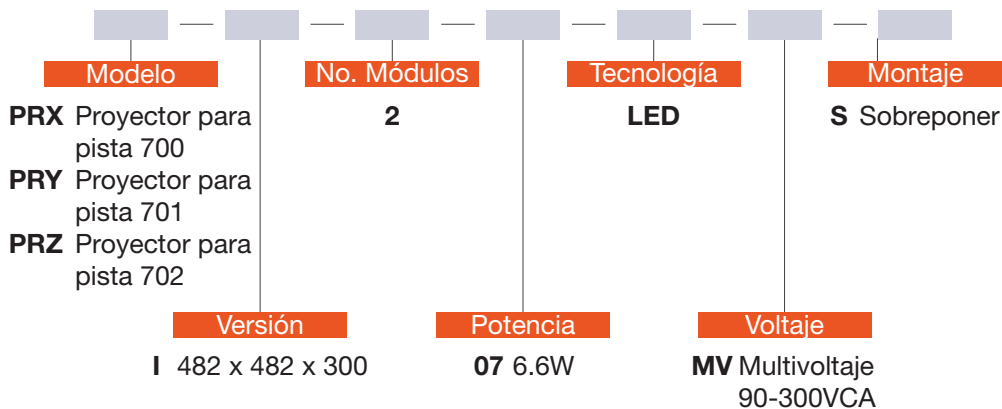

PROYECTOR PARA PISTA

ILUMINACIÓN PARA PLATAFORMA O SUPERFICIE

ESPECIFICACIONES

Equipo proyector para iluminación de plataforma o superficie de aterrizaje de sobreponer. Cuerpo y visera fabricados por medio de fundición de aluminio. Acabado en pintura en polvo poliéster de aplicación electrostática color rojo y curada al horno. Equipado con lámparas gemelas LED de 6.6W con driver electrónico multivoltaje 90-300VCA.

Para más opciones consulte a su representante NOVALUX®

INFORMACIÓN DE CÓDIGO

Ej. código de catálogo (PRX-I-2-07-LED-MV-S)

APLICACIONES

DIMENSIONES

| Versión | Dimensiones | | |
|------------|-------------|-------|-------|
| | Largo | Ancho | Alto |
| PRX | 482 | x 482 | x 300 |
| PRY | 482 | x 482 | x 300 |
| PRZ | 482 | x 482 | x 300 |

Todas las dimensiones se muestran en milímetros (mm).

EJ. ILUSTRACIONES

PRX, PRY, PRZ