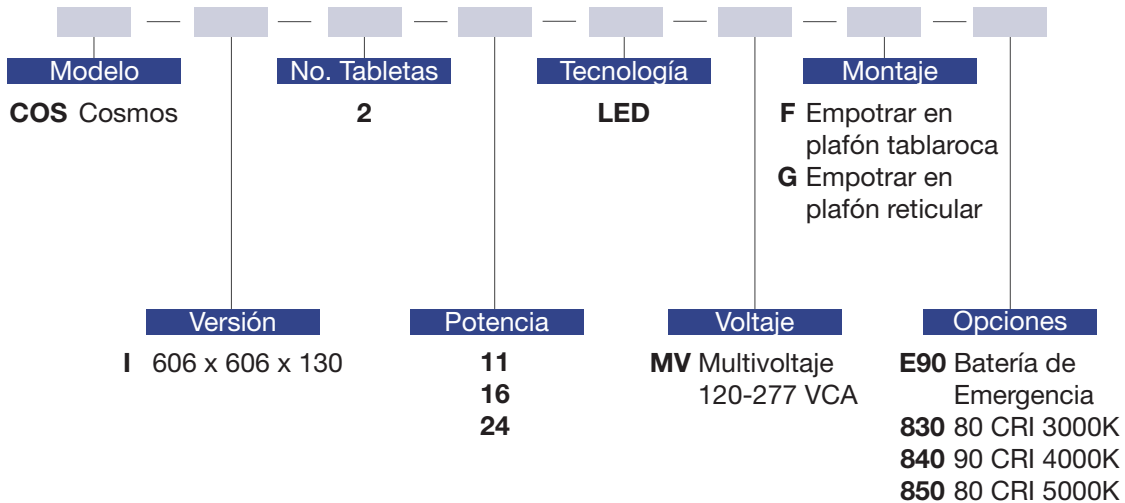

COSMOS

SERIE INTERIORES
PARA EMPOTRAR

ESPECIFICACIONES

Luminaria para empotrar en plafón de luz directa. Fabricada en lámina de acero rolada en frío 1010, acabado en pintura en polvo poliéster de aplicación electrostática color blanco curada al horno. Difusor de lámina microperforada y rolada tipo canastilla color blanco, recubierta por película de policarbonato C-9.

Equipada con tabletas LED 11W, 16W o 24W, con driver electrónico multivoltaje 120-277 VCA atenuable 0-10 volts con opción a batería de emergencia.

Disponible en otras temperaturas de color y tecnología fluorescente, consulte a su representante NOVALUX®

INFORMACIÓN DE CÓDIGO

Ej. código de catálogo (COS-I-2-11-LED-MV-G-E90)

APLICACIONES

DIMENSIONES

Versión	Dimensiones
	Largo x Ancho x Alto
COS I	606 x 606 x 130

Todas las dimensiones se muestran en milímetros (mm).

TABLETAS

Potencia	Lúmenes	Lm/W
11W	1,825	165
16W	2,561	160
24W	3,440	143

*Valores nominales promedio por tableta, temperatura de color 4000K.

*Para 3000K multiplicar los lúmenes por 95.2%.

*Para 5000K multiplicar los lúmenes por 103.0%.