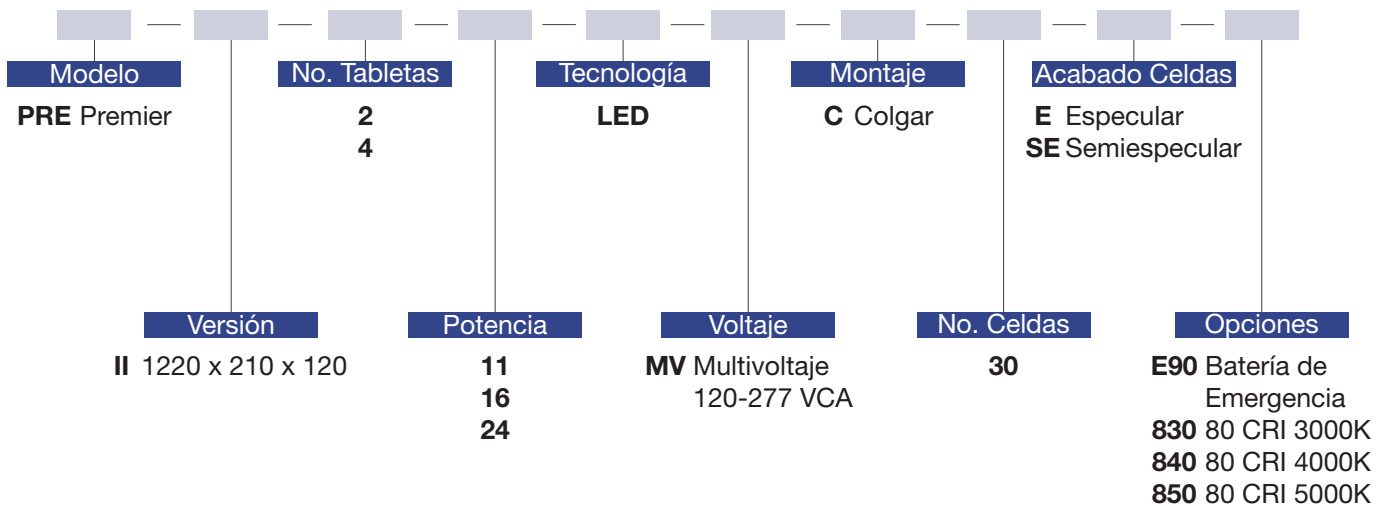

PREMIER

SERIE INTERIORES
PARA COLGAR

ESPECIFICACIONES

Luminaria lineal de luz directa e indirecta para colgar. Fabricada con lámina de acero rolado en frío 1010, acabado a base de pintura en polvo poliéster mediante aplicación electrostática color blanco y curada al horno.

Louver parabólico hecho de aluminio de diseño escalonado con celdas en acabado especular o semiespecular. Este modelo está equipado con tabletas LED 11W, 16W, 24W, con driver electrónico multivoltaje 120-277 VCA atenuable 0-10 volts con opción a batería de emergencia.

Disponible en otras temperaturas de color y tecnología fluorescente, consulte a su representante NOVALUX®

INFORMACIÓN DE CÓDIGO

Ej. código de catálogo (PRE-II-2-11-LED-MV-C-30-E-E90)

APLICACIONES

IP₂₀

PF_{>.95}

DIMENSIONES

Versión	Dimensiones
	Largo x Ancho x Alto
PRE II	1220 x 210 x 120

Todas las dimensiones se muestran en milímetros (mm).

TABLETAS

Potencia	Lúmenes	Lm/W
11W	1,825	165
16W	2,561	160
24W	3,440	143