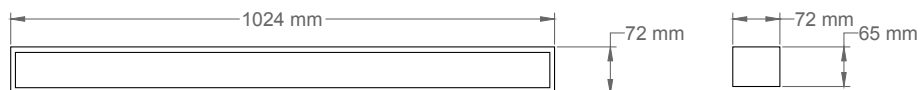

Para más opciones consulte a su representante NOVALUX®

INFORMACIÓN DE CÓDIGO

Ej. código de catálogo (PML-II-1-36-LED-MV-S-AO)

APLICACIONES

DIMENSIONES

Versión	Dimensiones
	Largo x Ancho x Alto
PML II	1024 x 65 x 72

Todas las dimensiones se muestran en milímetros (mm).

MÓDULOS

Potencia	Lúmenes	Lm/W
36W	3,300	81

*Valores nominales promedio por tableta,
4000K temperatura de color.

EJ. ILUSTRACIONES

PML II

**DETALLES**

Difusores