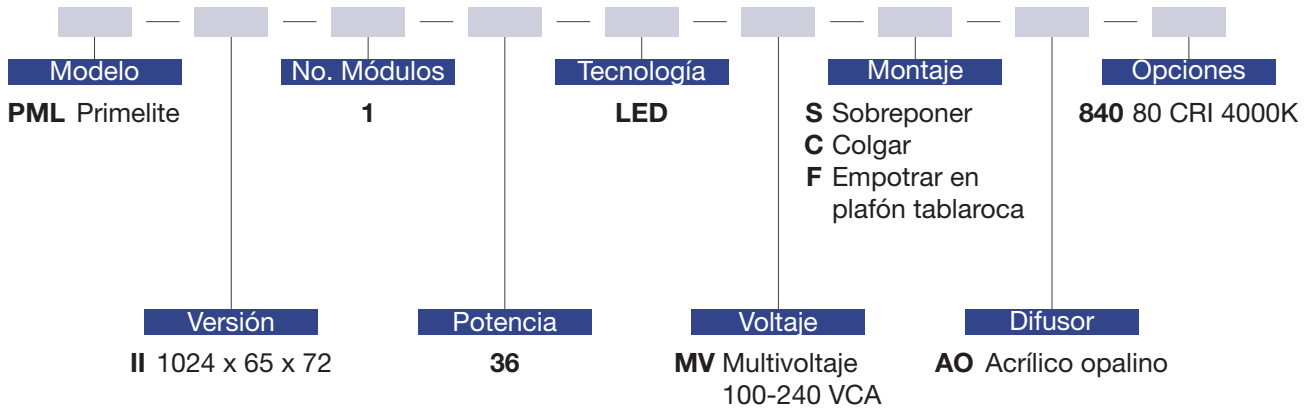

PRIMELITE

SERIE INTERIORES
PARA SOBREPONER, COLGAR O
EMPOTRAR PLAFÓN TABLAROCA

ESPECIFICACIONES

Luminaria para sobreponer, suspender o empotrar modelo Primelite, con opción a formar sistema de línea continua. Fabricada en extrucción de aluminio, terminado natural. Difusor acrílico opalino. Equipada con tableta LED de 36W, con driver electrónico multivoltaje 100-240 VCA.

Para más opciones consulte a su representante NOVALUX®

INFORMACIÓN DE CÓDIGO

Ej. código de catálogo (PML-II-1-36-LED-MV-S-AO)

APLICACIONES

DIMENSIONES

Versión	Dimensiones
	Largo x Ancho x Alto
PML II	1024 x 65 x 72

Todas las dimensiones se muestran en milímetros (mm).

MÓDULOS

Potencia	Lúmenes	Lm/W
36W	3,300	81

*Valores nominales promedio por tableta,
4000K temperatura de color.

EJ. ILUSTRACIONES

PML II

**DETALLES**

Difusores