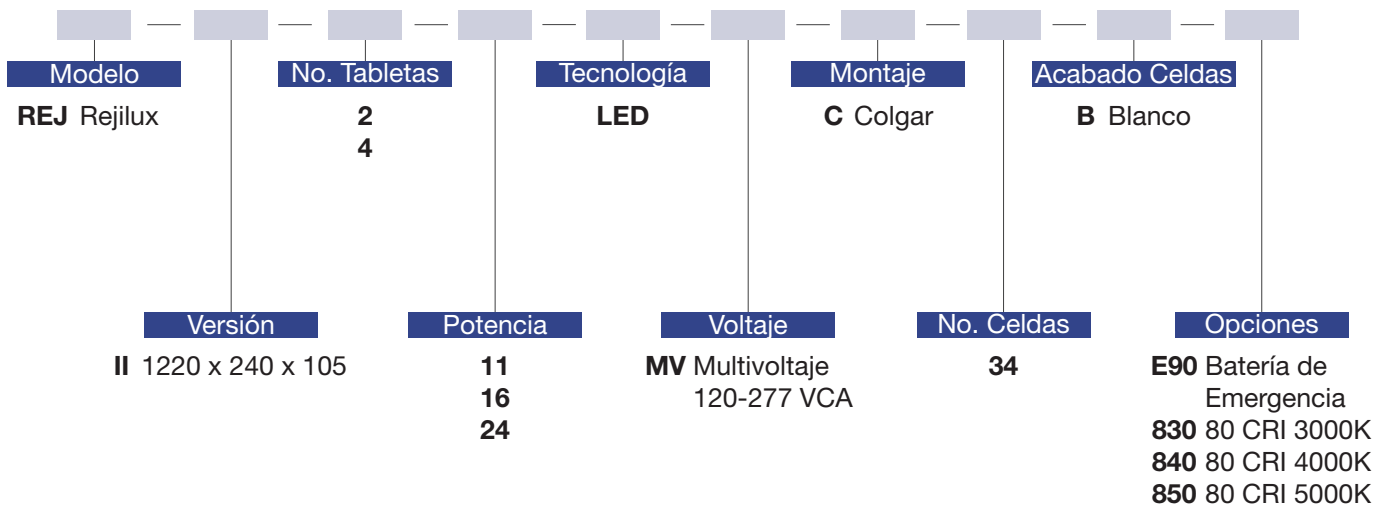

## ESPECIFICACIONES

Luminaria moderna de interiores para colgar. Fabricada con lámina de acero rolado en frío 1010, acabado en pintura en polvo poliéster de aplicación electrostática color blanco y curada al horno, con 93% de reflectancia.

Louver de acero con diseño escalonado de 34 celdas en acabado blanco. Este modelo está equipado de tabletas LED 11W, 16W o 24W con driver electrónico multivoltaje 120-277 VCA atenuable 0-10 volts con opción a batería de emergencia.

## APLICACIONES

IP<sub>20</sub>

PF<sub>>.95</sub>

**DIMENSIONES**

Versión	Dimensiones
	Largo x Ancho x Alto
<b>REJ II</b>	1220 x 240 x 105

Todas las dimensiones se muestran en milímetros (mm).

**TABLETAS**

Potencia	Lúmenes	Lm/W
<b>11W</b>	1,825	165
<b>16W</b>	2,561	160
<b>24W</b>	3,440	143