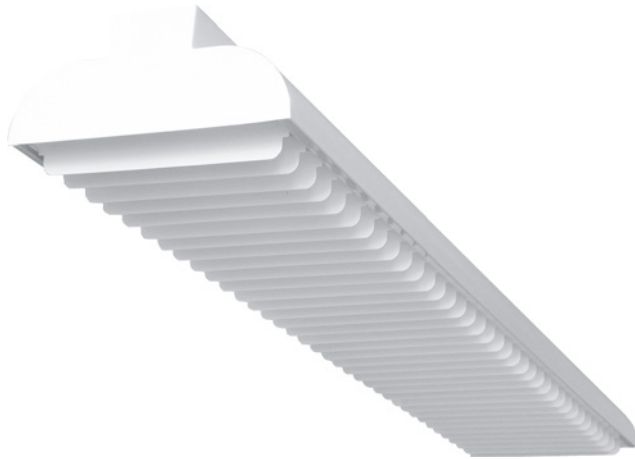

# REJILUX

SERIE INTERIORES  
PARA COLGAR

## ESPECIFICACIONES

Luminaria moderna de interiores para colgar. Fabricada con lámina de acero rolado en frío 1010, acabado en pintura en polvo poliéster de aplicación electrostática color blanco y curada al horno, con 93% de reflectancia.

Louver de acero con diseño escalonado de 34 celdas en acabado blanco. Este modelo está equipado de tabletas LED 11W, 16W o 24W con driver electrónico multivoltaje 120-277 VCA atenuable 0-10 volts con opción a batería de emergencia.